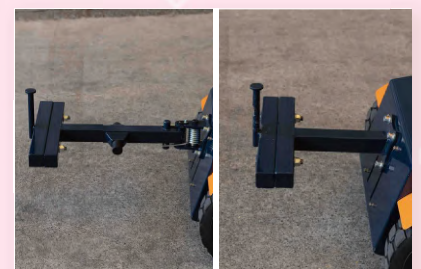

アタッチメント本体 取付部は2種類！！

アタッチメント本体取付部は固定式と可動式の2種類が付いてくるので、ご利用用途に合わせてご利用いただけます。

お客様の声

嬉しいお声を
いただいています！

最初の感想は「楽しい！」

花を積んだ台車(約500kg)を牽引したく、パワフルパティを購入しました。デモ機をお借りして、現場で実際に試すことができ、じっくり検討できました。道中に緩い坂道もあり、今までは台車の運搬が非常に大変でしたが、パワフルパティを導入してから作業がラクになり、何より使っていて楽しいです！

(業界 園芸業)

外寸	D970xW633mm(アタッチメントなしの状態)
ハンドル高	折畳~3段階 H749~909/H1039/H1218mm
最大牽引重量	水平移動時 1t ※ご使用環境により最大牽引重量が異なります。
モーター	400W
バッテリー	24V/52Ah
充電	8~10時間 充電器24V(UL・CE認証)
連続稼働時間	6時間

牽引フック	固定式・可動式 2タイプ オーダーフック:別途ご相談
本体重量	110kg
塗装	粉体塗装
タイヤ	10インチ ノーパンクタイヤ(タイヤカバー付)
キャスター	φ100自在ウレタンキャスター
移動速度	1~6km/h
製造	中国

● 電動台車 ●

Good Job

株式会社五常

〒265-0061 千葉県千葉市若葉区高根町 1128-4

☎ 043-228-3335   ✉ info@gojoh.com